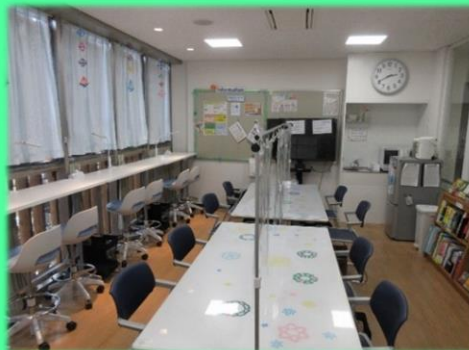

中学3年女子の提案で開催決定!
羽田で人気のチーム戦の
推理ゲームをやるよ!
初めてでもコーチが
教えるので大丈夫!
ぜひ参加してね♪

プレイ時間などにルールがあります

誰が味方なのか探り合いを
してチームで勝利するゲーム

☆談話室☆

大田区に“在住”、“在学”または“在勤”している中高生世代の方が無料で利用することができます。

【開館時間】 **10:00～21:00** (中学生は19:00まで)

- ★一人でもグループでも気軽に利用ができます♪
- ★ポットや電子レンジ、冷蔵庫を自由に使うことができ、飲食する環境が整っています！
- ★手元用ライト、コンセント、無料Wi-Fiなどの勉強できる環境が整っています♪