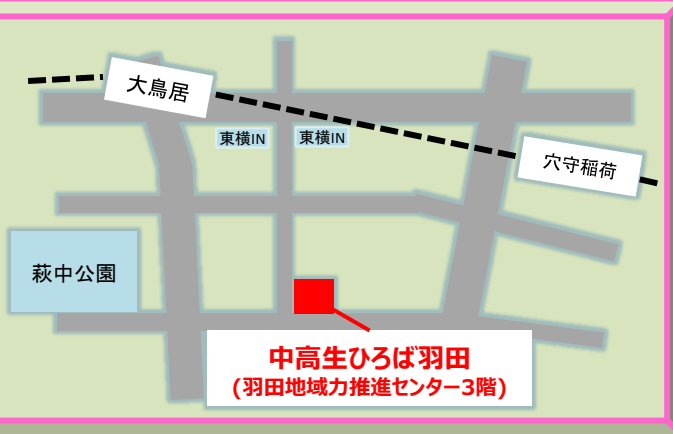

利用登録のご案内

中高生世代の皆さんへ

初回来館の際に大田区“在住”、“在学”または“在勤”を証明する身分証(学生証や保険証など)の提示をお願いしています。ご持参ください。

登録を迷っている方はぜひ一度見学へ！
※保護者の方は廊下から見学できます

施設内における万が一の事故・怪我は、応急処置はいたしますが、原則自己責任となります。