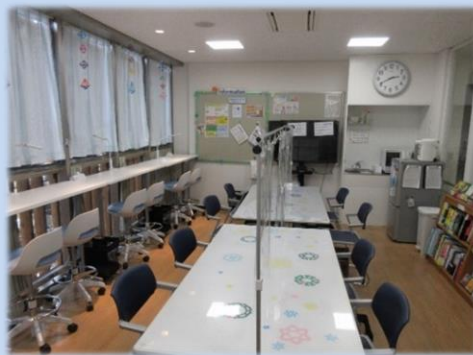

## 音楽ライブイベント「ひろばLIVE」 3月に開催決定!!

HPと談話室の掲示板で  
詳細を要チェック!!  
随時更新中...

音楽スタジオでライブイベントを開催します!  
初心者も経験者も一緒に盛り上がりましょう♪  
興味がある人はコーチに声を掛けてね。

【出演内容の一例】

- バンド演奏
- ギターやピアノの楽器演奏
- ミキサーから音源を流して  
ソロライブ

11月25日(土)～出演者募集開始予定

# ☆談話室☆

大田区に“在住”、“在学”または“在勤”している中高生世代の方が無料で利用することができます。

**開館時間** 10:00～21:00 (中学生は19:00まで)

- ★一人でもグループでも気軽に利用ができます♪
- ★ポットや電子レンジ、冷蔵庫を自由に使うことができ、飲食する環境が整っています！
- ★手元用ライト、コンセント、無料Wi-Fiなどの設備を完備しています♪

**課題や受験勉強等でもぜひ利用してください！**