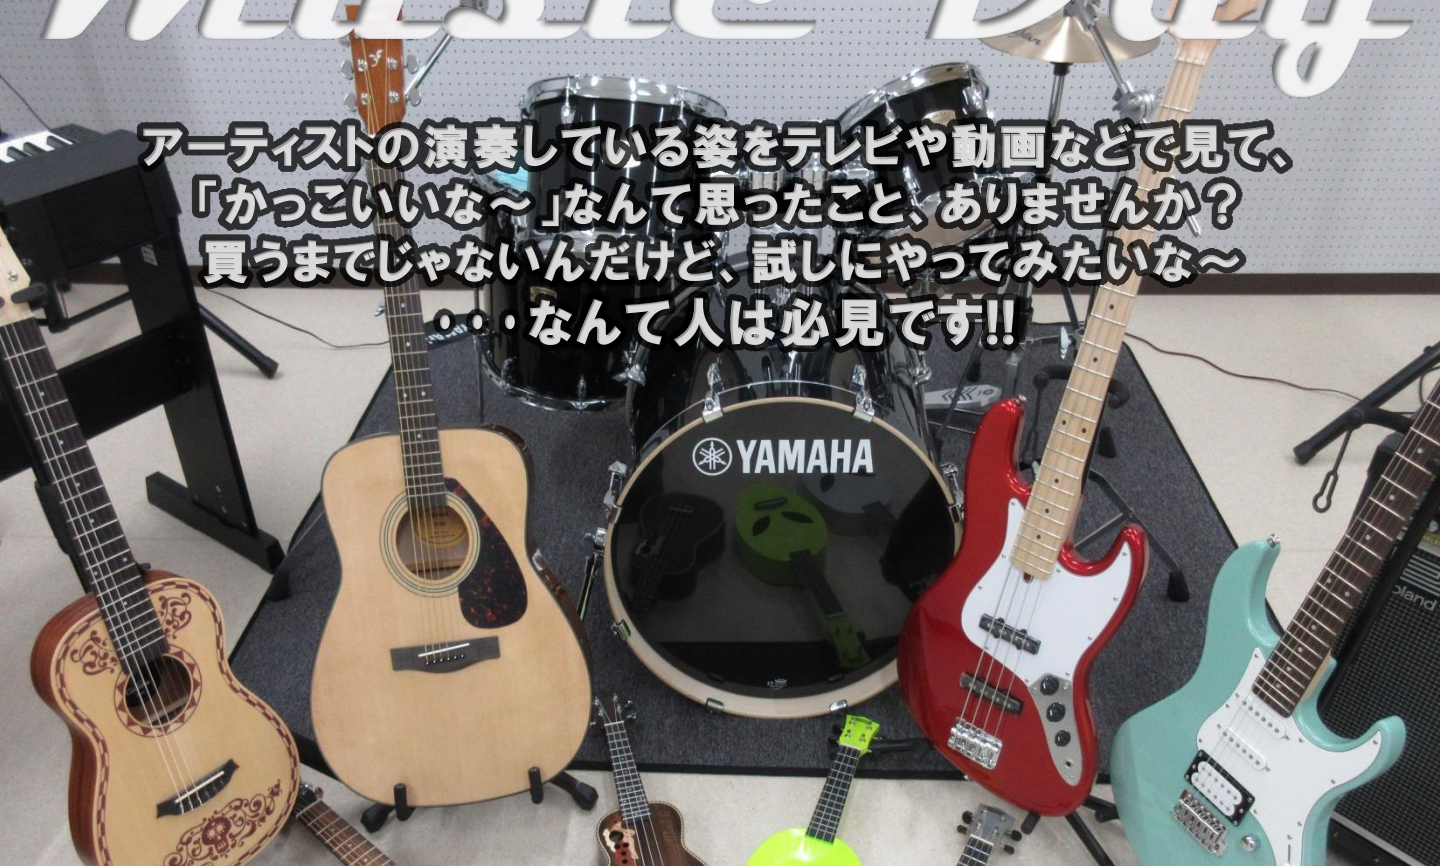

2019.2.10.(Sun)/2.16.(Sat)

ミュージックデー

Music Day

アーティストの演奏している姿をテレビや動画などで見て、「かっこいいな～」なんて思ったこと、ありませんか？
買うまでじゃないんだけど、試しにやってみたいな～
・・・なんて人は必見です!!

★アコースティックギター

★エレキギター

★ベース ★ウクレレ

★ドラム ★キーボード

楽器は、ひろばで
用意してあります♪

上記の楽器の使い方・演奏をスタッフが教えます♪

Let's バンチャレ!! (バンドにチャレンジ)

日時:2019年2月10日(日)、16日(土)両日 16:00~18:00

定員:なし ※楽器の数に限りがあるので、順番待ちの時間をいただく可能性があります。

会場:音楽スタジオ(地域力推進センター3階)

※ひろばの登録をしていない人は、身分証(学生証など)を持参し、登録する必要があります